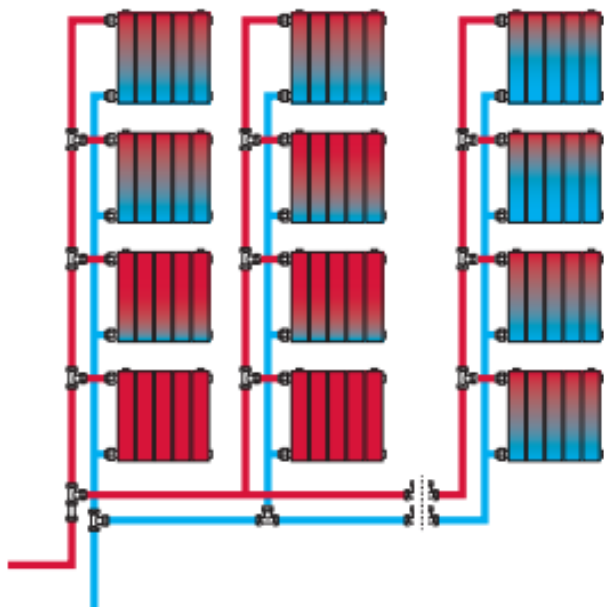

Solution **mon confort individuel**

Robinet...

ubiant® NETATMO

COMAP
SOLUTIONS FOR EFFICIENCY

Le moyen le plus efficace pour gérer efficacement pendant toute la saison de chauffage la température dans chaque pièce est l'association d'un **robinet auto-équilibrant + une tête thermostatique programmable**. Notre expertise en la matière nous permet de vous proposer ce qu'il y a de meilleur dans un rapport coût/confort optimum.

>> La solution SEC

Avec notre offre de répartition des frais de chauffage vous pouvez enfin payer **pour la température que vous souhaitez !**

Sans robinets auto-équilibrants

Avec robinets auto-équilibrants

*Pour un immeuble de plus de 5 étages ou comportant plus de 30 logements nous installons également des vannes auto-équilibrantes en **pieds de colonnes**.*

La Transition Energétique pour la Croissance Verte permet aussi de réduire sa facture.